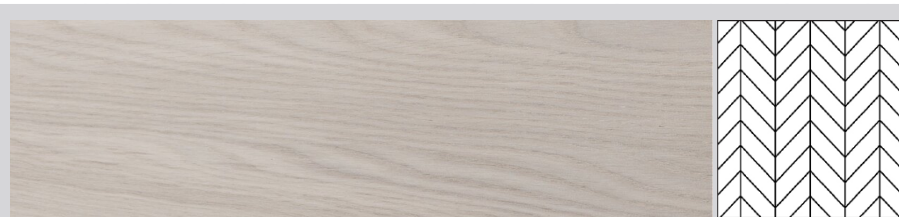

ФРАНЦУЗСКАЯ ЕЛКА 45° | ТЕХНИЧЕСКАЯ ИНФОРМАЦИЯ

Арт. 1134-1522-10

КОЛЛЕКЦИЯ "БЕЛЫЕ НОЧИ" ДЕКОР | АЛЬБАТРОС

Порода | Дуб
Селекция | Селект энд Бэттер
Рисунок | Французская елка
Конструкция | Паркет 3-х слойный T&G
Размер | 19,05x127x500 мм
Покрытие | Шелковое масло ультраматовое