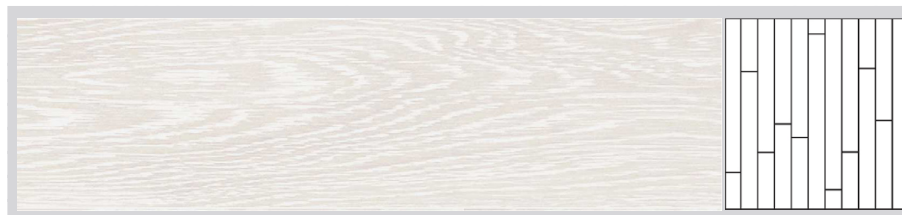

ПАРКЕТНАЯ ДОСКА | ТЕХНИЧЕСКАЯ ИНФОРМАЦИЯ

Арт. 1154-4578-20

COSWICK
Solid Hardwood Floors

КОЛЛЕКЦИЯ "БЕЛЫЕ НОЧИ" ДЕКОР | АЛЬПИЙСКИЙ

Порода | Дуб
Селекция | Таверн
Конструкция | Паркет 3-х слойный T&G
Размер | 19,05x127x600...2100 мм
Покрытие | Шелковое масло ультраматовое

КОНСТРУКЦИЯ: ПАРКЕТ 3-Х СЛОЙНЫЙ T&G

ПАРАМЕТРЫ:			УПАКОВКА:	
			В КОРОБКЕ	В ПОДДОНЕ
Толщина	19,05 мм	Количество	2 м ²	36 кор (72 м ²)
Ширина	127 мм	Вес	25 кг	917 кг
Длина	600...2100	В x Ш x Д	90 x 275 x 2 155 мм	1156 x 846 x 2 163 мм
Средняя длина	0,98 м			
Микрофаска	0,5 мм			
Тип соединения	T&G			