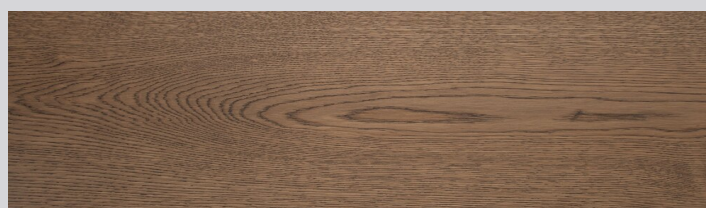

АНГЛИЙСКАЯ ЕЛКА 90° | ТЕХНИЧЕСКАЯ ИНФОРМАЦИЯ

Арт. 1171-4529-20

КОЛЛЕКЦИЯ "ТАИНСТВЕННЫЙ ЛЕС" ДЕКОР | ТРОСТНИКОВЫЙ РУСТИКАЛЬНЫЙ

Порода | Дуб
Селекция | Таверн
Рисунок | Английская елка
Конструкция | Паркет 3-х слойный T&G
Размер | 15x82,55x577,85 мм
Покрытие | Шелковое масло ультраматовое