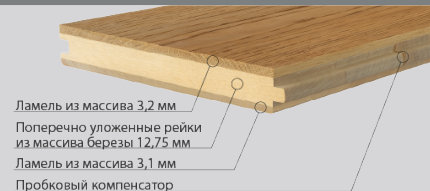

ФРАНЦУЗСКАЯ ЕЛКА 60° | ТЕХНИЧЕСКАЯ ИНФОРМАЦИЯ

Арт. 1183-4281-20

КОЛЛЕКЦИЯ "НАТУРАЛЬНАЯ ПАЛИТРА" ДЕКОР | КЕДР РУСТИКАЛЬНЫЙ

Порода | Дуб
Селекция | Таверн
Рисунок | Французская елка
Конструкция | Паркет 3-х слойный T&G
Размер | 19,05x190x438,78 мм
Покрытие | Шелковое масло

КОНСТРУКЦИЯ: ПАРКЕТ 3-Х СЛОЙНЫЙ T&G

ПАРАМЕТРЫ:	
Толщина	19,05 мм
Ширина	190 мм
Длина	438,78 мм
Угол запила планок	60°
Микрофаска	0,5 мм
Тип соединения	T&G

УПАКОВКА:	В КОРОБКЕ	В ПОДДОНЕ
	Количество	1,667 м2
Вес	21 кг	645 кг
В x Ш x Д	195 x 395 x 560 мм	1121 x 800 x 1 750 мм