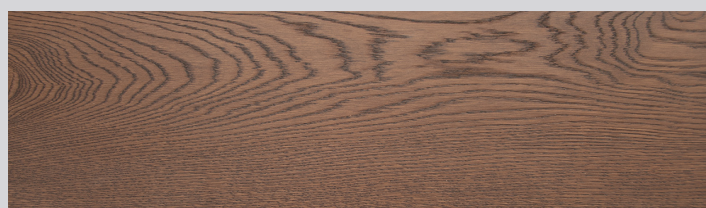

ФРАНЦУЗСКАЯ ЕЛКА 60° | ТЕХНИЧЕСКАЯ ИНФОРМАЦИЯ

Арт. 1123-1565-10

КОЛЛЕКЦИЯ "ТАИНСТВЕННЫЙ ЛЕС" ДЕКОР | КОРИЦА

Порода | Дуб
Селекция | Селект энд Бэттер
Рисунок | Французская елка
Конструкция | Паркет 3-х слойный T&G
Размер | 19,05x127x548 мм
Покрытие | Шелковое масло ультраматовое