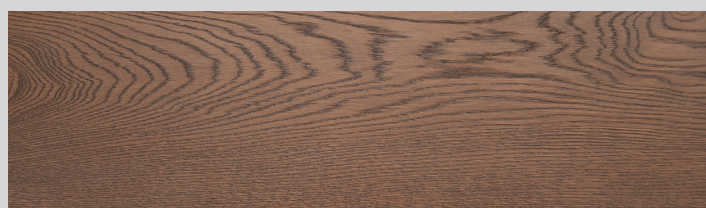

ФРАНЦУЗСКАЯ ЕЛКА 45° | ТЕХНИЧЕСКАЯ ИНФОРМАЦИЯ

Арт. 1134-1565-10

КОЛЛЕКЦИЯ "ТАИНСТВЕННЫЙ ЛЕС" ДЕКОР | КОРИЦА

Порода | Дуб
Селекция | Селект энд Бэттер
Рисунок | Французская елка
Конструкция | Паркет 3-х слойный T&G
Размер | 19,05x127x500 мм
Покрытие | Шелковое масло ультраматовое