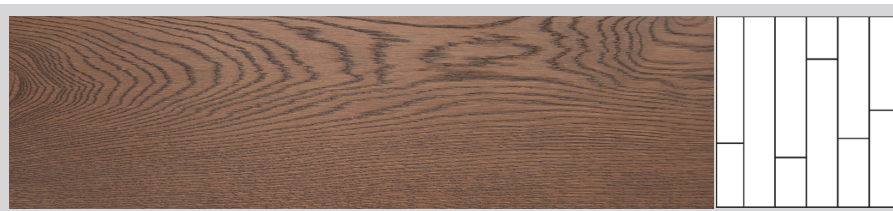

ПАРКЕТНАЯ ДОСКА | ТЕХНИЧЕСКАЯ ИНФОРМАЦИЯ

Арт. 1135-3565-10

КОЛЛЕКЦИЯ "ТАИНСТВЕННЫЙ ЛЕС" ДЕКОР | КОРИЦА

Порода | Дуб
Селекция | 1 Натур
Конструкция | Паркет 3-х слойный T&G
Размер | 19,05x240x600...2100 мм
Покрытие | Шелковое масло ультраматовое