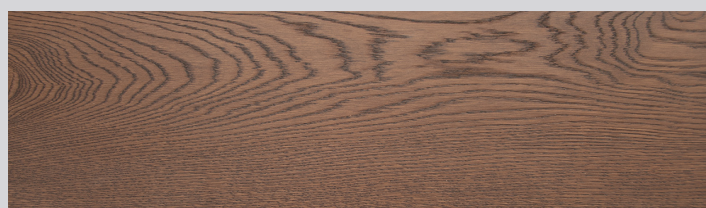

ФРАНЦУЗСКАЯ ЕЛКА 45° | ТЕХНИЧЕСКАЯ ИНФОРМАЦИЯ

Арт. 1173-1565-10

КОЛЛЕКЦИЯ "ТАИНСТВЕННЫЙ ЛЕС" ДЕКОР | КОРИЦА

Порода | Дуб
Селекция | Селект энд Бэттер
Рисунок | Французская елка
Конструкция | Паркет 3-х слойный T&G
Размер | 15x82,55x490 мм
Покрытие | Шелковое масло ультраматовое