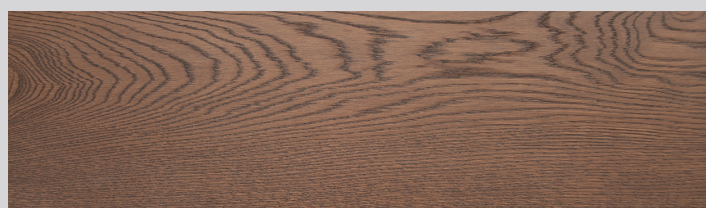

ФРАНЦУЗСКАЯ ЕЛКА 60° | ТЕХНИЧЕСКАЯ ИНФОРМАЦИЯ

Арт. 1192-1565-10

КОЛЛЕКЦИЯ "ТАИНСТВЕННЫЙ ЛЕС" ДЕКОР | КОРИЦА

Порода | Дуб
Селекция | Селект энд Бэттер
Рисунок | Французская елка
Конструкция | Паркет 3-х слойный T&G
Размер | 15x190x438.78 мм
Покрытие | Шелковое масло ультраматовое