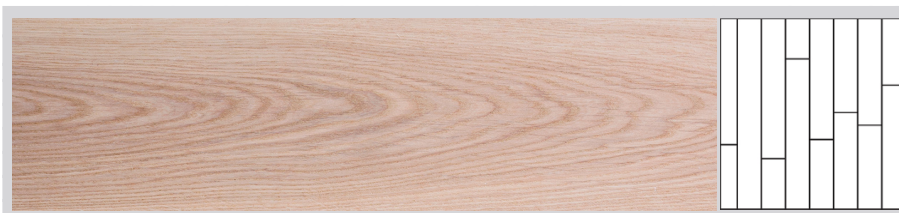

ПАРКЕТНАЯ ДОСКА | ТЕХНИЧЕСКАЯ ИНФОРМАЦИЯ

Арт. 1172-7855-20

КОЛЛЕКЦИЯ "ОТТЕНКИ СЕРОГО" ДЕКОР | СЕРЫЙ ДЭВИ

Порода | Дуб
Селекция | Черектер
Конструкция | Паркет 3-х слойный T&G
Размер | 15x190x600...2100 мм
Покрытие | Шелковое масло ультраматовое

КОНСТРУКЦИЯ: ПАРКЕТ 3-Х СЛОЙНЫЙ T&G

ПАРАМЕТРЫ:		УПАКОВКА:	В КОРОБКЕ	В ПОДДОНЕ
Толщина	15 мм		Количество	2,26 м ²
Ширина	190 мм	Вес	23 кг	946 кг
Длина	600...2100	В х Ш х Д	100 x 225 x 2 165 мм	1134 x 905 x 2 165 мм
Средняя длина	1.19 м			
Микрофаска	0,5 мм			
Тип соединения	T&G			