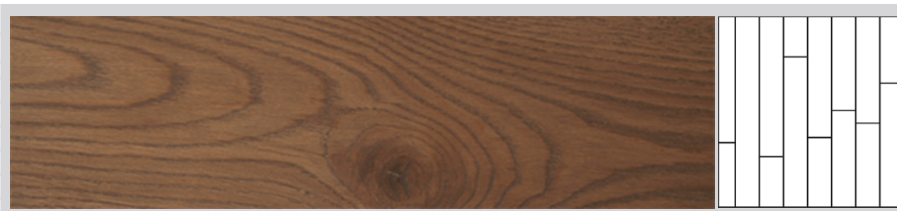

ПАРКЕТНАЯ ДОСКА | ТЕХНИЧЕСКАЯ ИНФОРМАЦИЯ

Арт. 1172-7528-20

КОЛЛЕКЦИЯ "ТАИНСТВЕННЫЙ ЛЕС" ДЕКОР | МАРСЕЛЬ

Порода | Дуб
Селекция | Черектер
Конструкция | Паркет 3-х слойный T&G
Размер | 15x190x600...2100 мм
Покрытие | Шелковое масло ультраматовое