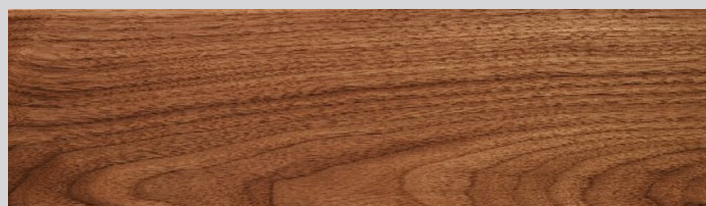

ФРАНЦУЗСКАЯ ЕЛКА 45° | ТЕХНИЧЕСКАЯ ИНФОРМАЦИЯ

Арт. 1334-1101-30

КОЛЛЕКЦИЯ "АМЕРИКАНСКИЙ ОРЕХ" ДЕКОР | НАТУРАЛЬНЫЙ

Порода | Американский орех
Селекция | Селект энд Бэттер
Рисунок | Французская елка
Конструкция | Паркет 3-х слойный T&G
Размер | 19,05x127x500 мм
Покрытие | Лак