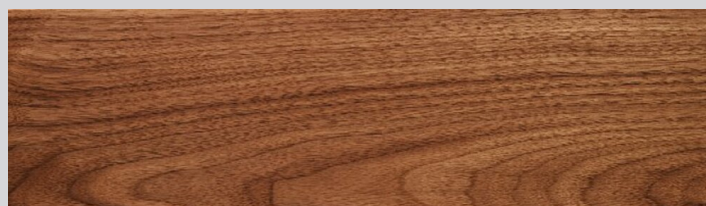

ФРАНЦУЗСКАЯ ЕЛКА 60° | ТЕХНИЧЕСКАЯ ИНФОРМАЦИЯ

Арт. 1383-1101-30

КОЛЛЕКЦИЯ "АМЕРИКАНСКИЙ ОРЕХ" ДЕКОР | НАТУРАЛЬНЫЙ

Порода | Американский орех
Селекция | Селект энд Бэттер
Рисунок | Французская елка
Конструкция | Паркет 3-х слойный T&G
Размер | 19,05x190x438.78 мм
Покрытие | Лак