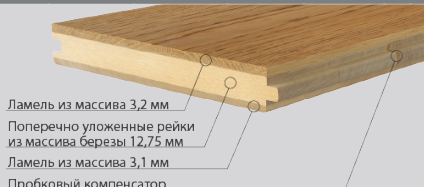

ПАРКЕТНАЯ ДОСКА | ТЕХНИЧЕСКАЯ ИНФОРМАЦИЯ

Арт. 1163-7521-30

КОЛЛЕКЦИЯ "ТАИНСТВЕННЫЙ ЛЕС" ДЕКОР | СТАРАЯ ВЕНЕЦИЯ

Порода | Дуб
Селекция | Черектер
Конструкция | Паркет 3-х слойный T&G
Размер | 19,05x190x600...2100 мм
Покрытие | Шелковое масло ультраматовое

КОНСТРУКЦИЯ: ПАРКЕТ 3-Х СЛОЙНЫЙ T&G

ПАРАМЕТРЫ:

Толщина	19,05 мм
Ширина	190 мм
Длина	600...2100
Средняя длина	1,22 м
Микрофаска	0,5 мм
Тип соединения	T&G

УПАКОВКА:

	В КОРОБКЕ	В ПОДДОНЕ
Количество	1,86 м2	40 кор (74,4 м2)
Вес	23 кг	950 кг
В х Ш х Д	100 x 225 x 2 165 мм	1134 x 905 x 2 165 мм

ДОПУСТИМЫЕ ОТКЛОНЕНИЯ:

Отклонения по толщине	± 0,2 мм
Отклонения по ширине	± 0,2 мм
Перпендикулярность смежных кромок	≤ 0,2 мм на длине 100 мм
Поперечная кривизна	≤ 0,2 % от ширины
Продольная кривизна	≤ 0,5 % от длины
Продольная кривизна по кромке	≤ 0,1 % от длины