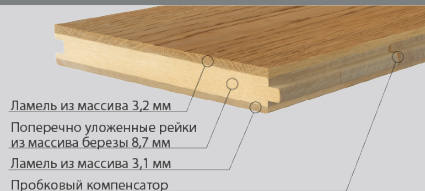

АНГЛИЙСКАЯ ЕЛКА 90° | ТЕХНИЧЕСКАЯ ИНФОРМАЦИЯ

Арт. 1171-1509-10

КОЛЛЕКЦИЯ "НАТУРАЛЬНАЯ ПАЛИТРА"
ДЕКОР | СИЕНА НАТУРАЛЬНАЯ

Порода | Дуб
Селекция | Селект энд Бэттер
Рисунок | Английская елка
Конструкция | Паркет 3-х слойный T&G
Размер | 15x82,55x577,85 мм
Покрытие | Шелковое масло ультраматовое

КОНСТРУКЦИЯ: ПАРКЕТ 3-Х СЛОЙНЫЙ T&G

ПАРАМЕТРЫ:	
Толщина	15 мм
Ширина	82,55 мм
Длина	577,85 мм
Угол запила планок	90°
Микрофаска	0,5 мм
Тип соединения	T&G

УПАКОВКА:	В КОРОБКЕ	В ПОДДОНЕ
	Количество	1,908 м2
Вес	20 кг	1094 кг
В x Ш x Д	155 x 345 x 620 мм	1080 x 1 065 x 2 020 мм

ДОПУСТИМЫЕ ОТКЛОНЕНИЯ:	ЗНАЧЕНИЯ:	СТАНДАРТ:
Отклонения по толщине	± 0,2 мм	EN 13489 ГОСТ 862.3
Отклонения по длине	± 0,3 мм	
Отклонения по ширине	± 0,2 мм	
Перпендикулярность смежных кромок	≤ 0,2 мм на длине 100 мм	
Поперечная кривизна	≤ 0,2 % от ширины	EN 13489
Продольная кривизна	≤ 0,5 % от длины	
Продольная кривизна по кромке	≤ 0,1 % от длины	