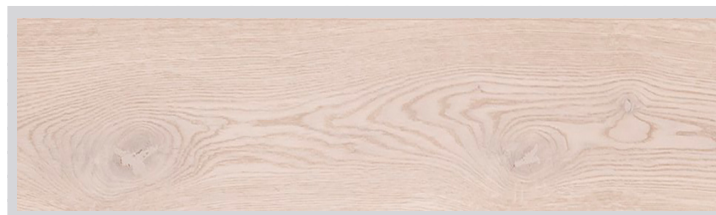

ПАРКЕТНАЯ ДОСКА | ТЕХНИЧЕСКАЯ ИНФОРМАЦИЯ

Арт. 1172-3593-10

КОЛЛЕКЦИЯ "БЕЛЫЕ НОЧИ" ДЕКОР | ПОДСНЕЖНИК

Порода | Дуб
Селекция | 1 Натур
Конструкция | Паркет 3-х слойный T&G
Размер | 15x190x600...2100 мм
Покрытие | Шелковое масло ультраматовое

КОНСТРУКЦИЯ: ПАРКЕТ 3-Х СЛОЙНЫЙ T&G

ПАРАМЕТРЫ:	УПАКОВКА:			
	В КОРОБКЕ	В ПОДДОНЕ		
Толщина	15 мм	Количество	2,26 м²	40 кор (90,4 м²)
Ширина	190 мм	Вес	23 кг	946 кг
Длина	600...2100	В х Ш х Д	100 x 225 x 2 165 мм	1134 x 905 x 2 165 мм
Средняя длина	1.19 м			
Микрофаска	0,5 мм			
Тип соединения	T&G			

ДОПУСТИМЫЕ ОТКЛОНЕНИЯ:	ЗНАЧЕНИЯ:	СТАНДАРТ:
Отклонения по толщине	± 0,2 мм	EN 13489 ГОСТ 862.3
Отклонения по ширине	± 0,2 мм	
Перпендикулярность смежных кромок	≤ 0,2 мм на длине 100 мм	EN 13489
Поперечная кривизна	≤ 0,2 % от ширины	
Продольная кривизна	≤ 0,5 % от длины	
Продольная кривизна по кромке	≤ 0,1 % от длины	

СВОЙСТВА:	ДАНЫЕ:	СТАНДАРТ:
Огнестойкость	Dfl-s1	EN 14342
Класс эмиссии формальдегида	E1	
Содержание пентахлорфенола	Отсутствует	
Теплопроницаемость	0,095 м²·К/Вт	
Теплопроводность	0,158 Вт/(м·К)	
Гарантия на структурную целостность	Пожиизненная	

УСТАНОВКА:

В помещениях ниже уровня земли, на уровне и выше уровня земли.
Устанавливается при помощи клея на основание из бетона, фанеры, дерева в том числе на звукоизолирующую подложку.
Может применяться для устройства теплых полов.

УСЛОВИЯ ЭКСПЛУАТАЦИИ И ХРАНЕНИЯ:

— влажность воздуха от 40% до 65%
— температура воздуха от +18°C до +22°C

ПОКРЫТИЕ: ШЕЛКОВОЕ МАСЛО УЛЬТРАМАТОВОЕ

ОПИСАНИЕ:	
Класс используемых материалов	Модифицированное масло-акрилат УФ-отверждения
Вид поверхности	Полузакрытые поры, бражированный
Степень блеска	Матовый, 2-7 GU/60°
Гарантия на покрытие	Не устанавливается

ХАРАКТЕРИСТИКА ПОКРЫТИЯ:	ДАНЫЕ:	СТАНДАРТ:
Износостойкость	Не нормируется	EN 438-2
Сопротивление царапанию	Не нормируется	EN 438
Сопротивление скольжению	50 (SRV dry)	EN 15676
Химостойкость	Class 5 (Except blue ink)	EN 13442
Ремонтопригодность	Средняя	

УХОД:

Регулярная уборка при помощи пылесоса с последующей влажной уборкой универсальным средством для ухода за паркетными полами Coswick.
В местах наибольшей эксплуатации и износа уборка специальным восстанавливающим средством для ухода за паркетными полами Coswick.
Обновление для жилых помещений один раз в 3-5 лет, для общественных помещений при интенсивной эксплуатации – 2-4 раза в год.

СОРТ: 1 НАТУР

ПОРОКИ ДРЕВСИНЫ:		ПОРОКИ ДРЕВСИНЫ:	
Заболонь	Допускается неконтрастная до 25% ширины доски	Прорость	Допускается, отставившаяся размером 50 x 5 мм
Вариация цвета	Допускается умеренная	Сердцевина	Допускается
Сучки	Допускаются диаметром до 35 мм, отставившиеся	Наклон волокон	Допускается
Трещины	Допускаются узкие, отставившиеся	Сердцевинные лучи	Допускаются

Общество с ограниченной ответственностью "Косвик"

ул. Я. Коласа 25, 223034, г. Заславль, Республика Беларусь
Тел. +375-17-543-2010, Тел./факс: +375-17-543-2020, E-mail: sales@coswick.com
www.coswick.ru