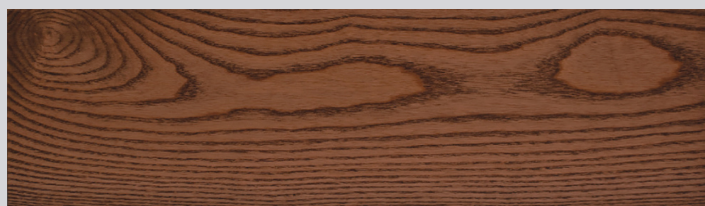

МОДУЛЬНЫЙ ПАРКЕТ | ТЕХНИЧЕСКАЯ ИНФОРМАЦИЯ

Арт. 1157-1525-10

КОЛЛЕКЦИЯ "ТАИНСТВЕННЫЙ ЛЕС" ДЕКОР | КАМЕННЫЙ РУЧЕЙ

Порода | Дуб
Селекция | Селект энд Бэттер
Рисунок | Хелмсли
Конструкция | Паркет модульный 3-х слойный T&G
Размер | 19,05x635x635 мм
Покрытие | Шелковое масло ультраматовое

КОНСТРУКЦИЯ: ПАРКЕТ МОДУЛЬНЫЙ 3-Х СЛОЙНЫЙ T&G

ПАРАМЕТРЫ:			УПАКОВКА:	
Толщина	19,05 мм		В КОРОБКЕ	В ПОДДОНЕ
Ширина	635 мм	Количество	1,61 м2	27 кор (43,47 м2)
Длина	635 мм	Вес	20 кг	572 кг
Микрофаска	1 мм	В x Ш x Д	80 x 645 x 645 мм	916 x 680 x 1 960 мм
Тип соединения	T&G			

ДОПУСТИМЫЕ ОТКЛОНЕНИЯ:	ЗНАЧЕНИЯ:	СТАНДАРТ:
Отклонения по толщине	± 0,2 мм	EN 13489 ГОСТ 862.4
Отклонения по длине	± 0,3 мм	
Отклонения по ширине	± 0,3 мм	
Перпендикулярность смежных кромок	≤ 0,2 мм на длине 100 мм	
Поперечная кривизна	≤ 0,5 % от ширины	EN 13489
Продольная кривизна	≤ 0,5 % от длины	
Продольная кривизна по кромке	≤ 0,1 % от длины	

СВОЙСТВА:	ДАнные:	СТАНДАРТ:
Огнестойкость	Dfl-s1	EN 14342
Класс эмиссии формальдегида	E1	
Содержание пентахлорфенола	Отсутствует	
Теплопроницаемость	0,082 м2·К/Вт	
Теплопроводность	0,161 Вт/(м·К)	
Гарантия на структурную целостность	Пожиизненная	

УСТАНОВКА:	УСЛОВИЯ ЭКСПЛУАТАЦИИ И ХРАНЕНИЯ:
В помещениях ниже уровня земли, на уровне и выше уровня земли. Устанавливается при помощи клея на основание из бетона, фанеры дерева в том числе на звукоизолирующую подложку.	— влажность воздуха от 40% до 65% — температура воздуха от +18°C до +22°C

ПОКРЫТИЕ: ШЕЛКОВОЕ МАСЛО УЛЬТРАМАТОВОЕ

ОПИСАНИЕ:	
Класс используемых материалов	Модифицированное масло-акрилат УФ-отверждения
Вид поверхности	Полузакрытые поры, бражированный
Степень блеска	Матовый, 2-7 GU/60°
Гарантия на покрытие	Не устанавливается

ХАРАКТЕРИСТИКА ПОКРЫТИЯ:	ДАнные:	СТАНДАРТ:
Износостойкость	Не нормируется	EN 438-2
Сопротивление царапанию	Не нормируется	EN 438
Сопротивление скольжению	50 (SRV dry)	EN 15676
Химостойкость	Class 5 (Except blue ink)	EN 13442
Ремонтпригодность	Средняя	

УХОД:
Регулярная уборка при помощи пылесоса с последующей влажной уборкой универсальным средством для ухода за паркетными полами Coswick. В местах наибольшей эксплуатации и износа уборка специальным восстанавливающим средством для ухода за паркетными полами Coswick. Обновление для жилых помещений один раз в 3-5 лет, для общественных помещений при интенсивной эксплуатации – 2-4 раза в год.

СОРТ: СЕЛЕКТ ЭНД БЭТТЕР

ПОРОКИ ДРЕВЕСИНЫ:		ПОРОКИ ДРЕВЕСИНЫ:	
Заболонь	Допускается неконтрастная до 25% ширины ламели	Прорость	Допускается длиной до 20 мм, шириной до 3 мм, отреставрированная
Вариация цвета	Допускается незначительная	Сердцевина	Допускается плотная
Сучки	Допускаются диаметром до 10 мм, отреставрированные	Наклон волокон	Допускается
Трещины	Не допускаются	Сердцевинные лучи	Допускаются

Общество с ограниченной ответственностью "Косвик"
ул. Я. Коласа 25, 223034, г. Заславль, Республика Беларусь
Тел. +375-17-543-2010, Тел./факс: +375-17-543-2020, E-mail: sales@coswick.com
www.coswick.ru