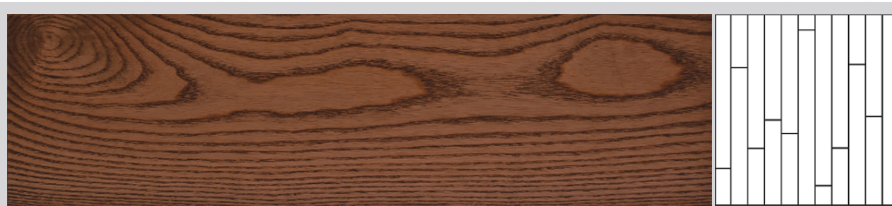

ПАРКЕТНАЯ ДОСКА | ТЕХНИЧЕСКАЯ ИНФОРМАЦИЯ

Арт. 1167-1525-10

КОЛЛЕКЦИЯ "ТАИНСТВЕННЫЙ ЛЕС" ДЕКОР | КАМЕННЫЙ РУЧЕЙ

Порода | Дуб
Селекция | Селект энд Бэттер
Конструкция | Паркет 3-х слойный T&G
Размер | 15x127x600...2100 мм
Покрытие | Шелковое масло ультраматовое