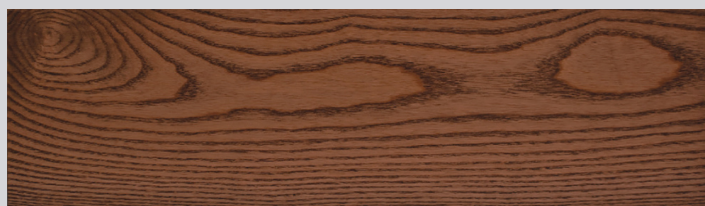

ФРАНЦУЗСКАЯ ЕЛКА 45° | ТЕХНИЧЕСКАЯ ИНФОРМАЦИЯ

Арт. 1175-1525-10

КОЛЛЕКЦИЯ "ТАИНСТВЕННЫЙ ЛЕС" ДЕКОР | КАМЕННЫЙ РУЧЕЙ

Порода | Дуб
Селекция | Селект энд Бэттер
Рисунок | Французская елка
Конструкция | Паркет 3-х слойный T&G
Размер | 15x127x500 мм
Покрытие | Шелковое масло ультраматовое