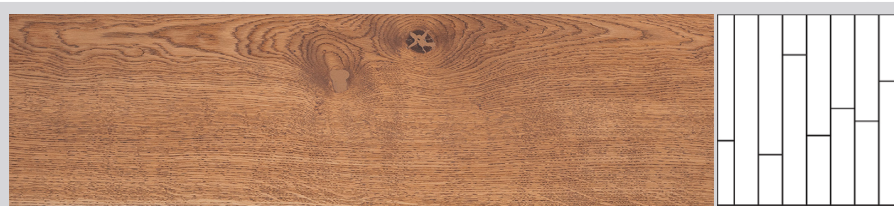

ПАРКЕТНАЯ ДОСКА | ТЕХНИЧЕСКАЯ ИНФОРМАЦИЯ

Арт. 1172-7841-20

КОЛЛЕКЦИЯ "НАТУРАЛЬНАЯ ПАЛИТРА" ДЕКОР | СОЛОМЕННЫЙ

Порода | Дуб
Селекция | Черектер
Конструкция | Паркет 3-х слойный T&G
Размер | 15x190x600...2100 мм
Покрытие | Шелковое масло ультраматовое

КОНСТРУКЦИЯ: ПАРКЕТ 3-Х СЛОЙНЫЙ T&G

ПАРАМЕТРЫ:		УПАКОВКА:	В КОРОБКЕ	В ПОДДОНЕ	
Толщина	15 мм			Количество	2,26 м ²
Ширина	190 мм	Вес		23 кг	946 кг
Длина	600...2100	В х Ш х Д		100 x 225 x 2 165 мм	1134 x 905 x 2 165 мм
Средняя длина	1.19 м				
Микрофаска	0,5 мм				
Тип соединения	T&G				