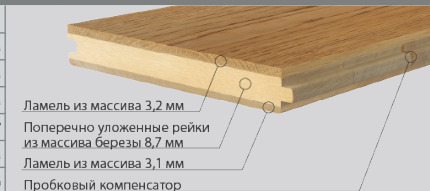

АНГЛИЙСКАЯ ЕЛКА 90° | ТЕХНИЧЕСКАЯ ИНФОРМАЦИЯ

Арт. 1174-4541-20

КОЛЛЕКЦИЯ "НАТУРАЛЬНАЯ ПАЛИТРА" ДЕКОР | СОЛОМЕННЫЙ

Порода | Дуб
Селекция | Таверн
Рисунок | Английская елка
Конструкция | Паркет 3-х слойный T&G
Размер | 15x127x635 мм
Покрытие | Шелковое масло ультраматовое

КОНСТРУКЦИЯ: ПАРКЕТ 3-Х СЛОЙНЫЙ T&G

ПАРАМЕТРЫ:	
Толщина	15 мм
Ширина	127 мм
Длина	635 мм
Угол запила планок	90°
Микрофаска	0,5 мм
Тип соединения	T&G

УПАКОВКА:	В КОРОБКЕ	В ПОДДОНЕ
	Количество	1,613 м2
Вес	17 кг	923 кг
В x Ш x Д	155 x 275 x 675 мм	1080 x 832 x 2 050 мм